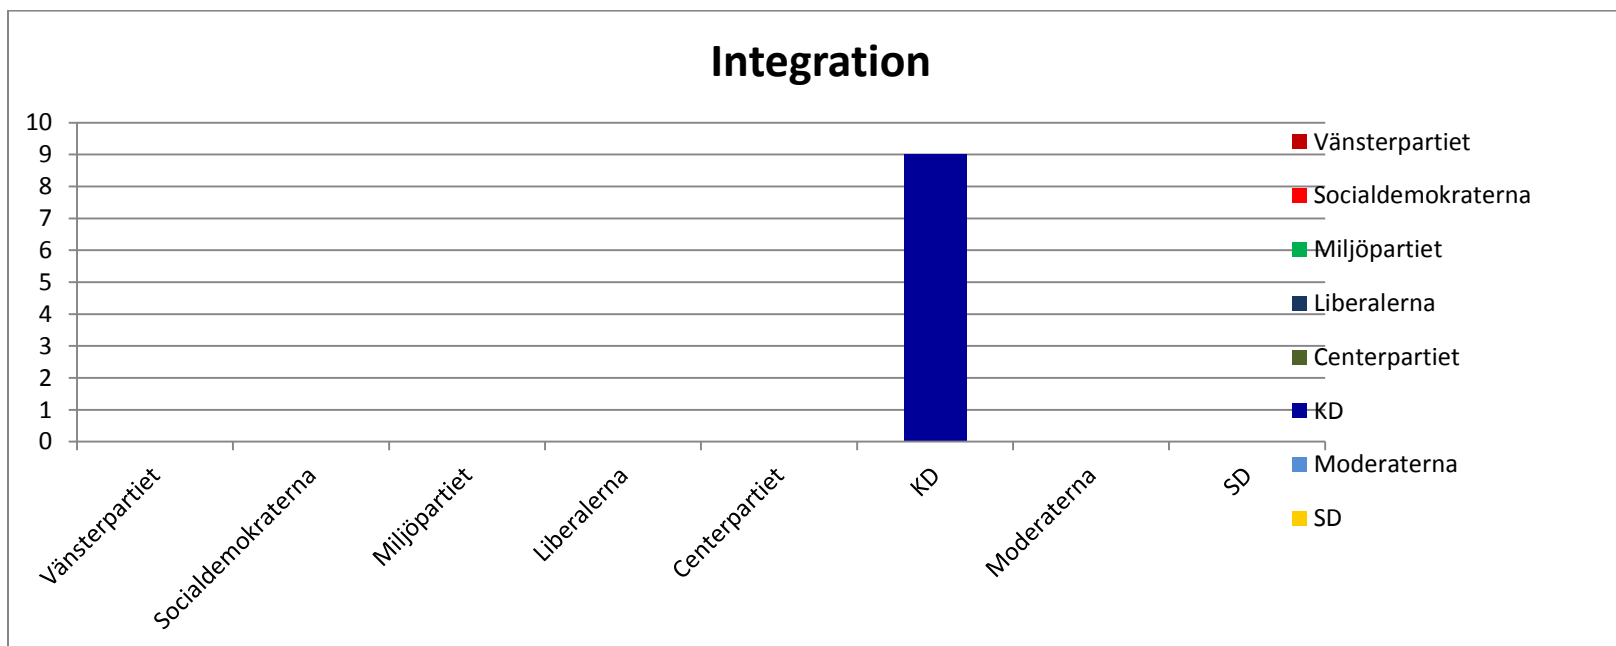

1. Vad anser ditt parti att fotbollen har för betydelse för:

Jämställdhet

Social fostran

2. Hur väl tycker du att den uppfattning Stockholms Fotbollförbund har över bristen på fotbollsplaner stämmer överens med den bild ditt parti har?