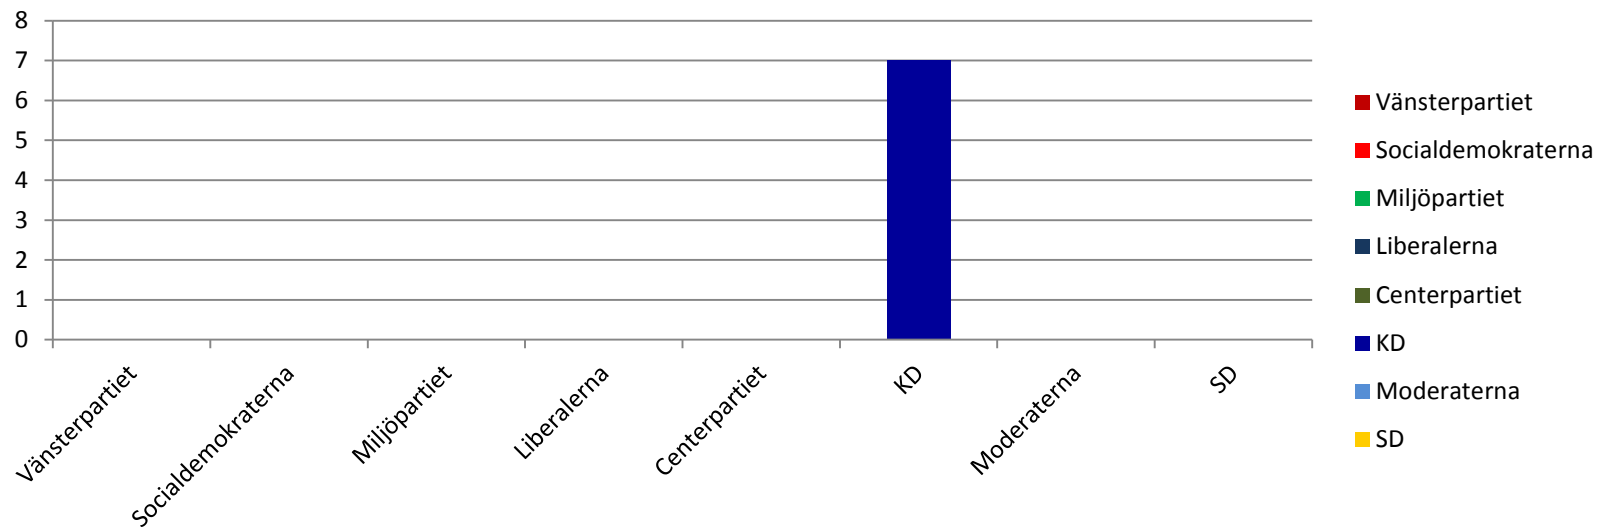

1. Vad anser ditt parti att fotbollen har för betydelse för:

Jämställdhet

Social fostran

2. Hur väl tycker du att den uppfattning Stockholms Fotbollförbund har över bristen på fotbollsplaner stämmer överens med den bild ditt parti har?