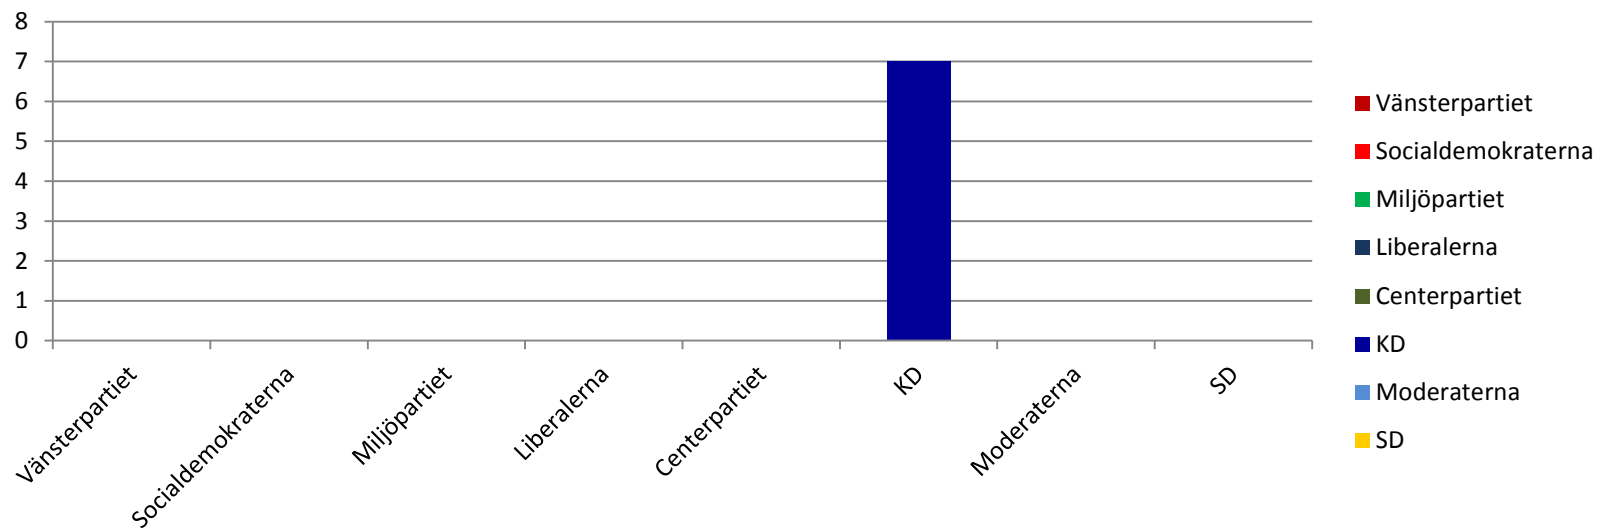

1. Vad anser ditt parti att fotbollen har för betydelse för:

Jämställdhet

Social fostran

2. Hur väl tycker du att den uppfattning Stockholms Fotbollförbund har över bristen på fotbollsplaner stämmer överens med den bild ditt parti har?