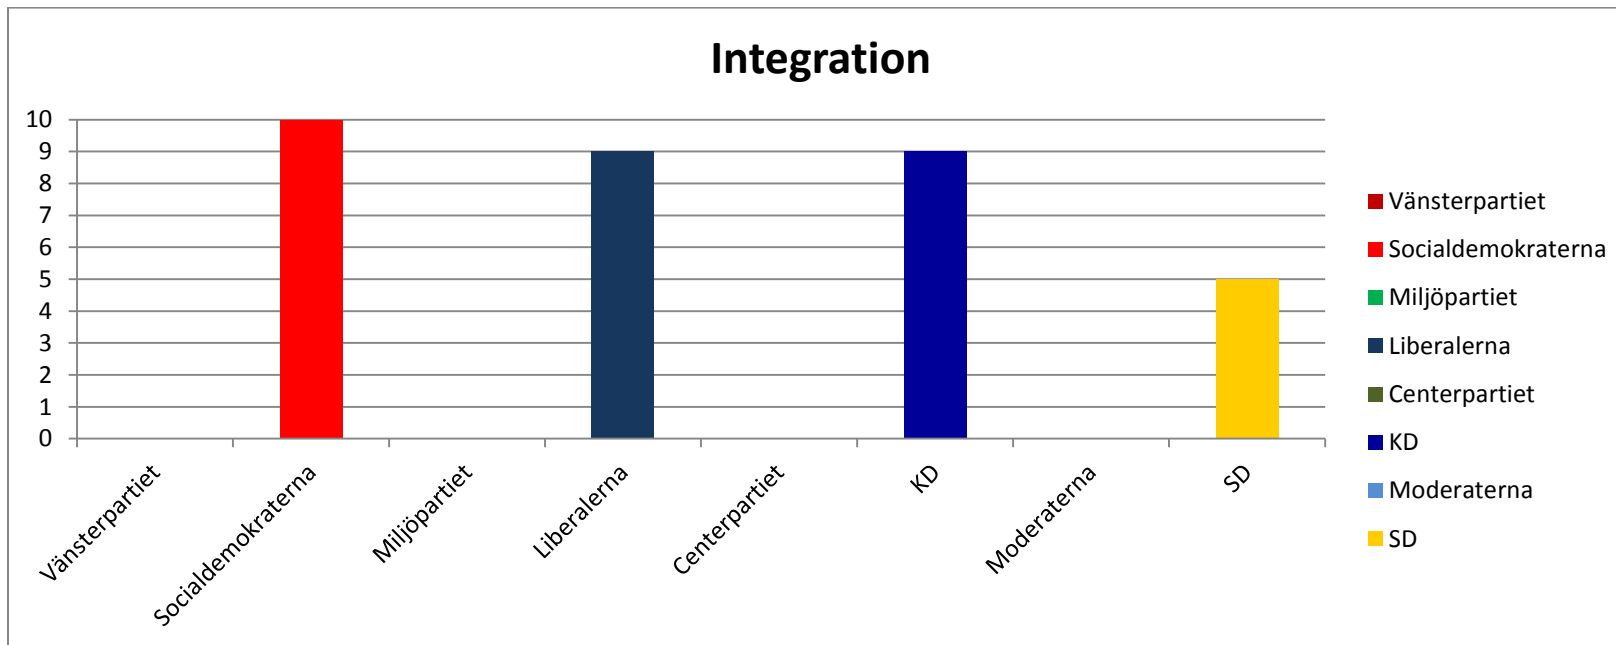

1. Vad anser ditt parti att fotbollen har för betydelse för:

Jämställdhet

Social fostran

| | |
|---------------------------|---|
| Socialdemokraterna | Socialdemokraterna i Sollentuna är stark anhängare till att det byggs fler fotbollsplaner, vi har antagit en ambitiös fotbollsplan för att få till fler spelbara anläggningar i kommunen. |
| Liberalerna | När det gäller jämställdhet så är det viktigt att klubbarna arbetar långsiktigt med denna fråga. I Sollentuna är det nästan tre gånger fler pojkar som spelar fotboll än flickor. "Social fostran" tolkar vi som sociala och moraliska värderingar och all idrott bidrar i detta arbete. Lagidrotten skapar en stark gemenskap vilken är positiv för de som deltar. |
| KD | Fotbollen stärker Sollentuna som en breddidrottskommun på ett bra sätt |
| SD | Svaren hur nivån kan vara är upp till hur ledare och klubb fungerar, och hur föräldrar är med sina barn |