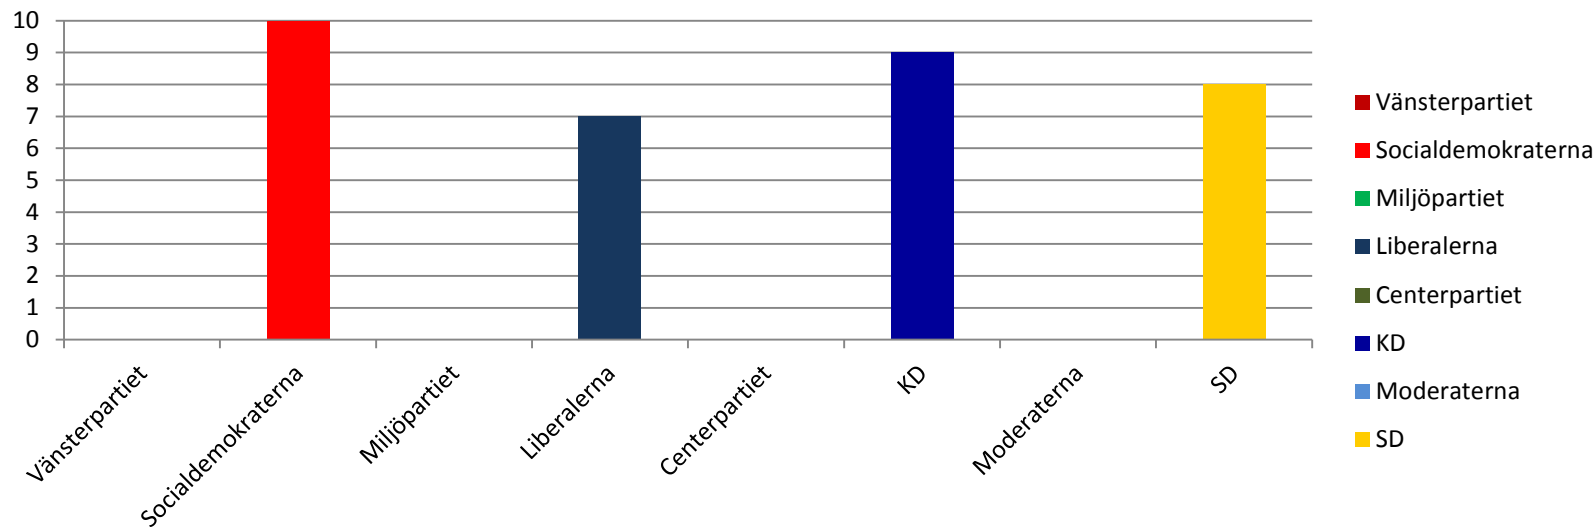

1. Vad anser ditt parti att fotbollen har för betydelse för:

Jämställdhet

Social fostran

| | |
|---------------------------|---|
| Socialdemokraterna | Socialdemokraterna i Sollentuna är stark anhängare till att det byggs fler fotbollsplaner, vi har antagit en ambitiös fotbollsplan för att få till fler spelbara anläggningar i kommunen. |
| Liberalerna | När det gäller jämställdhet så är det viktigt att klubbarna arbetar långsiktigt med denna fråga. I Sollentuna är det nästan tre gånger fler pojkar som spelar fotboll än flickor. "Social fostran" tolkar vi som sociala och moraliska värderingar och all idrott bidrar i detta arbete. Lagidrotten skapar en stark gemenskap vilken är positiv för de som deltar. |
| KD | Fotbollen stärker Sollentuna som en breddidrottskommun på ett bra sätt |
| SD | Svaren hur nivån kan vara är upp till hur ledare och klubb fungerar, och hur föräldrar är med sina barn |