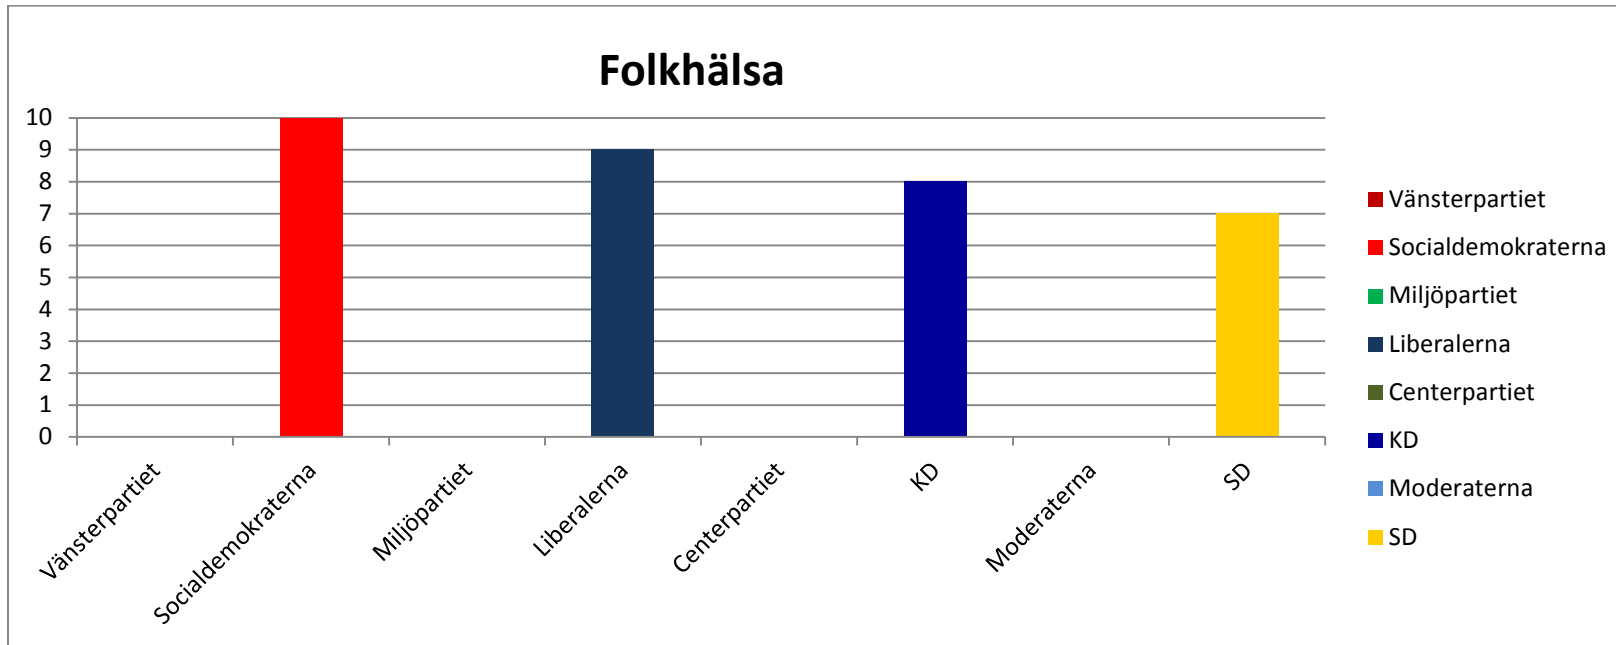

1. Vad anser ditt parti att fotbollen har för betydelse för:

Jämställdhet

Social fostran

| | |
|---------------------------|---|
| Socialdemokraterna | Socialdemokraterna i Sollentuna är stark anhängare till att det byggs fler fotbollsplaner, vi har antagit en ambitiös fotbollsplan för att få till fler spelbara anläggningar i kommunen. |
| Liberalerna | När det gäller jämställdhet så är det viktigt att klubbarna arbetar långsiktigt med denna fråga. I Sollentuna är det nästan tre gånger fler pojkar som spelar fotboll än flickor. "Social fostran" tolkar vi som sociala och moraliska värderingar och all idrott bidrar i detta arbete. Lagidrotten skapar en stark gemenskap vilken är positiv för de som deltar. |
| KD | Fotbollen stärker Sollentuna som en breddidrottskommun på ett bra sätt |
| SD | Svaren hur nivån kan vara är upp till hur ledare och klubb fungerar, och hur föräldrar är med sina barn |