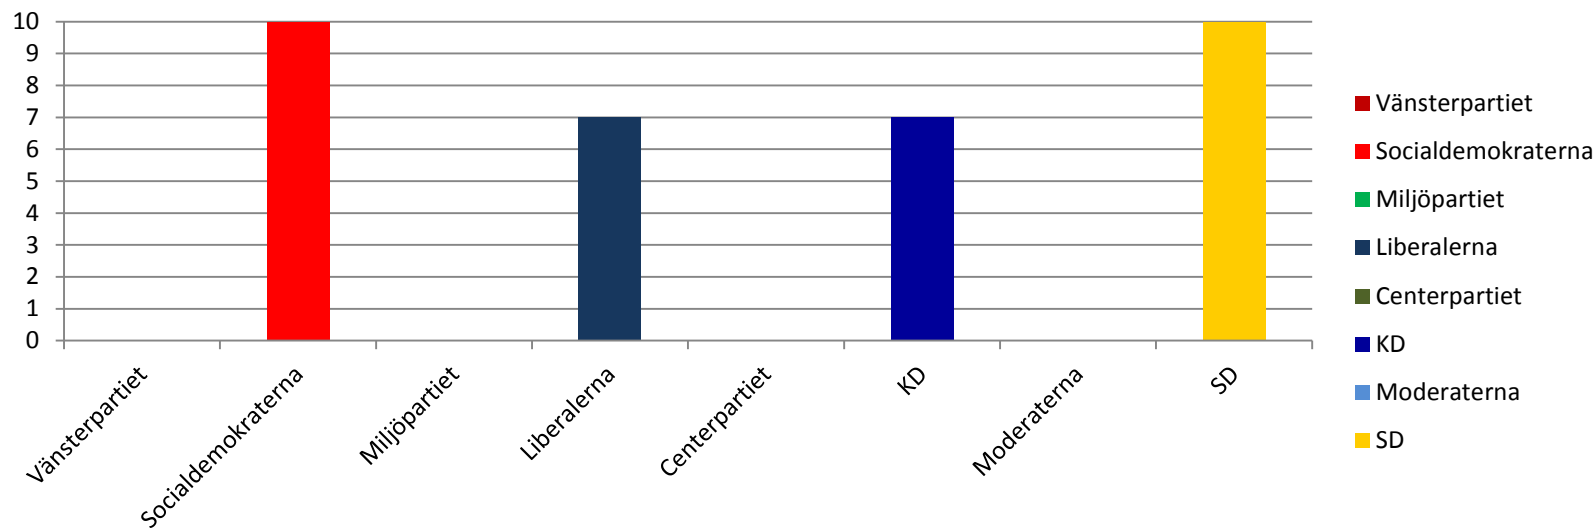

1. Vad anser ditt parti att fotbollen har för betydelse för:

Jämställdhet

Social fostran

| | |
|---------------------------|---|
| Socialdemokraterna | Socialdemokraterna i Sollentuna är stark anhängare till att det byggs fler fotbollsplaner, vi har antagit en ambitiös fotbollsplan för att få till fler spelbara anläggningar i kommunen. |
| Liberalerna | När det gäller jämställdhet så är det viktigt att klubbarna arbetar långsiktigt med denna fråga. I Sollentuna är det nästan tre gånger fler pojkar som spelar fotboll än flickor. "Social fostran" tolkar vi som sociala och moraliska värderingar och all idrott bidrar i detta arbete. Lagidrotten skapar en stark gemenskap vilken är positiv för de som deltar. |
| KD | Fotbollen stärker Sollentuna som en breddidrottskommun på ett bra sätt |
| SD | Svaren hur nivån kan vara är upp till hur ledare och klubb fungerar, och hur föräldrar är med sina barn |