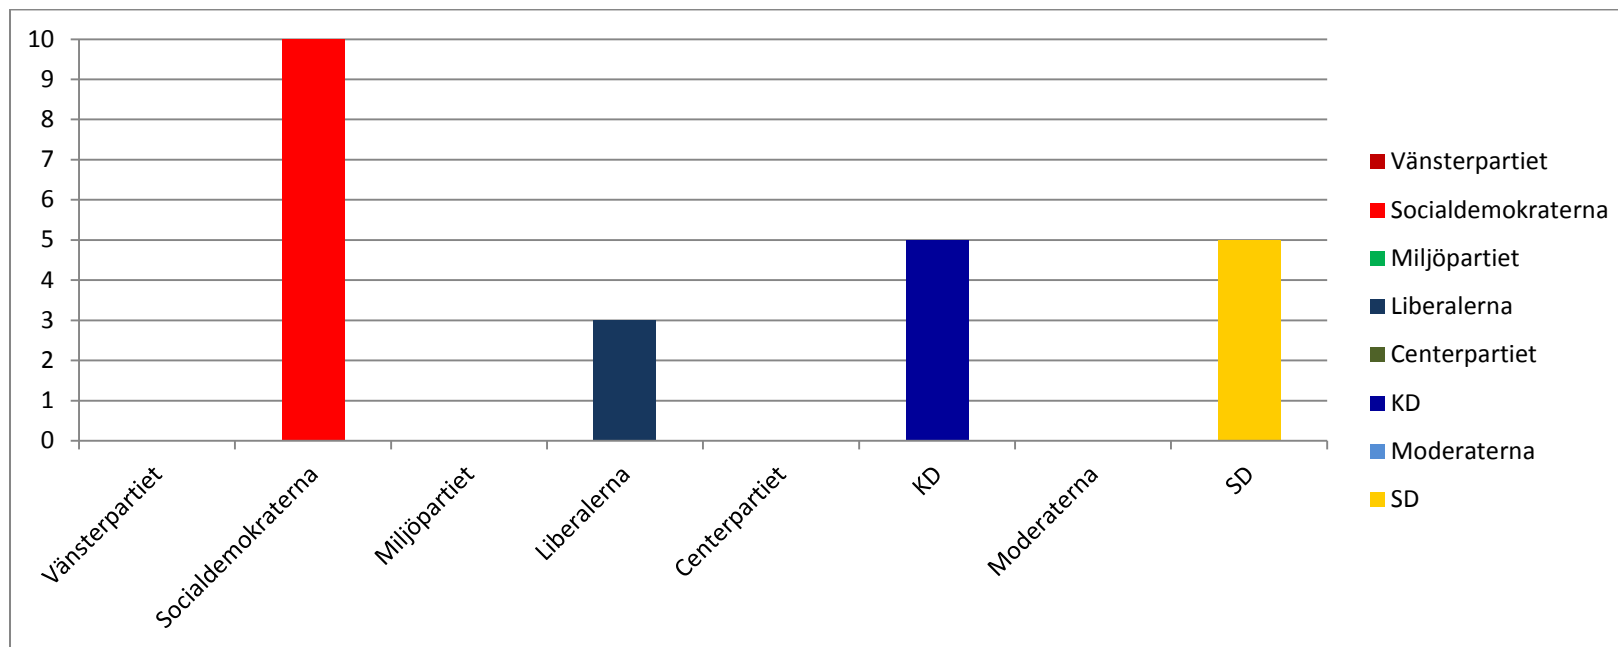

2. Hur väl tycker du att den uppfattning Stockholms Fotbollförbund har över bristen på fotbollsplaner stämmer överens med den bild ditt parti har?

Socialdemokraterna	Vi har antagit en fotbollsplan, Vi satsningar pengar i vår budget och även i investeringsbudgeten, dels för att få till fler anläggningar men även lägga om konstgräsen på de befintliga.
Liberalerna	Liberalerna är en del av den politiska majoriteten i Sollentuna kommun där man på senare år har investerat mycket i fotbollsanläggningar. Bland annat har en fullstor fotbollshall färdigställts 2017 samt omläggning av en 11-mannaplan har genomförts. Vidare planeras omläggning av flertalet konstgräsplaner samt ytterligare en 11-mannaplan utreds. När det gäller omläggningar av konstgräs så ska dessa föregås av en miljöutredning som visar hur vi minskar miljöpåverkan från granulatet.
KD	Vi arbetar på att bygga ifatt behovet. Nyligen invigdes en fullstor inomhushall, vilket är ett mycket värdefullt tillskott. Inom 3-5 år vill vi se ytterligare två st 11-spelsplaner och två st 7-spelsplaner.
SD	Vi vill förhindra att de tar bort fotbollsplanerna på Sportfältet i Edsberg